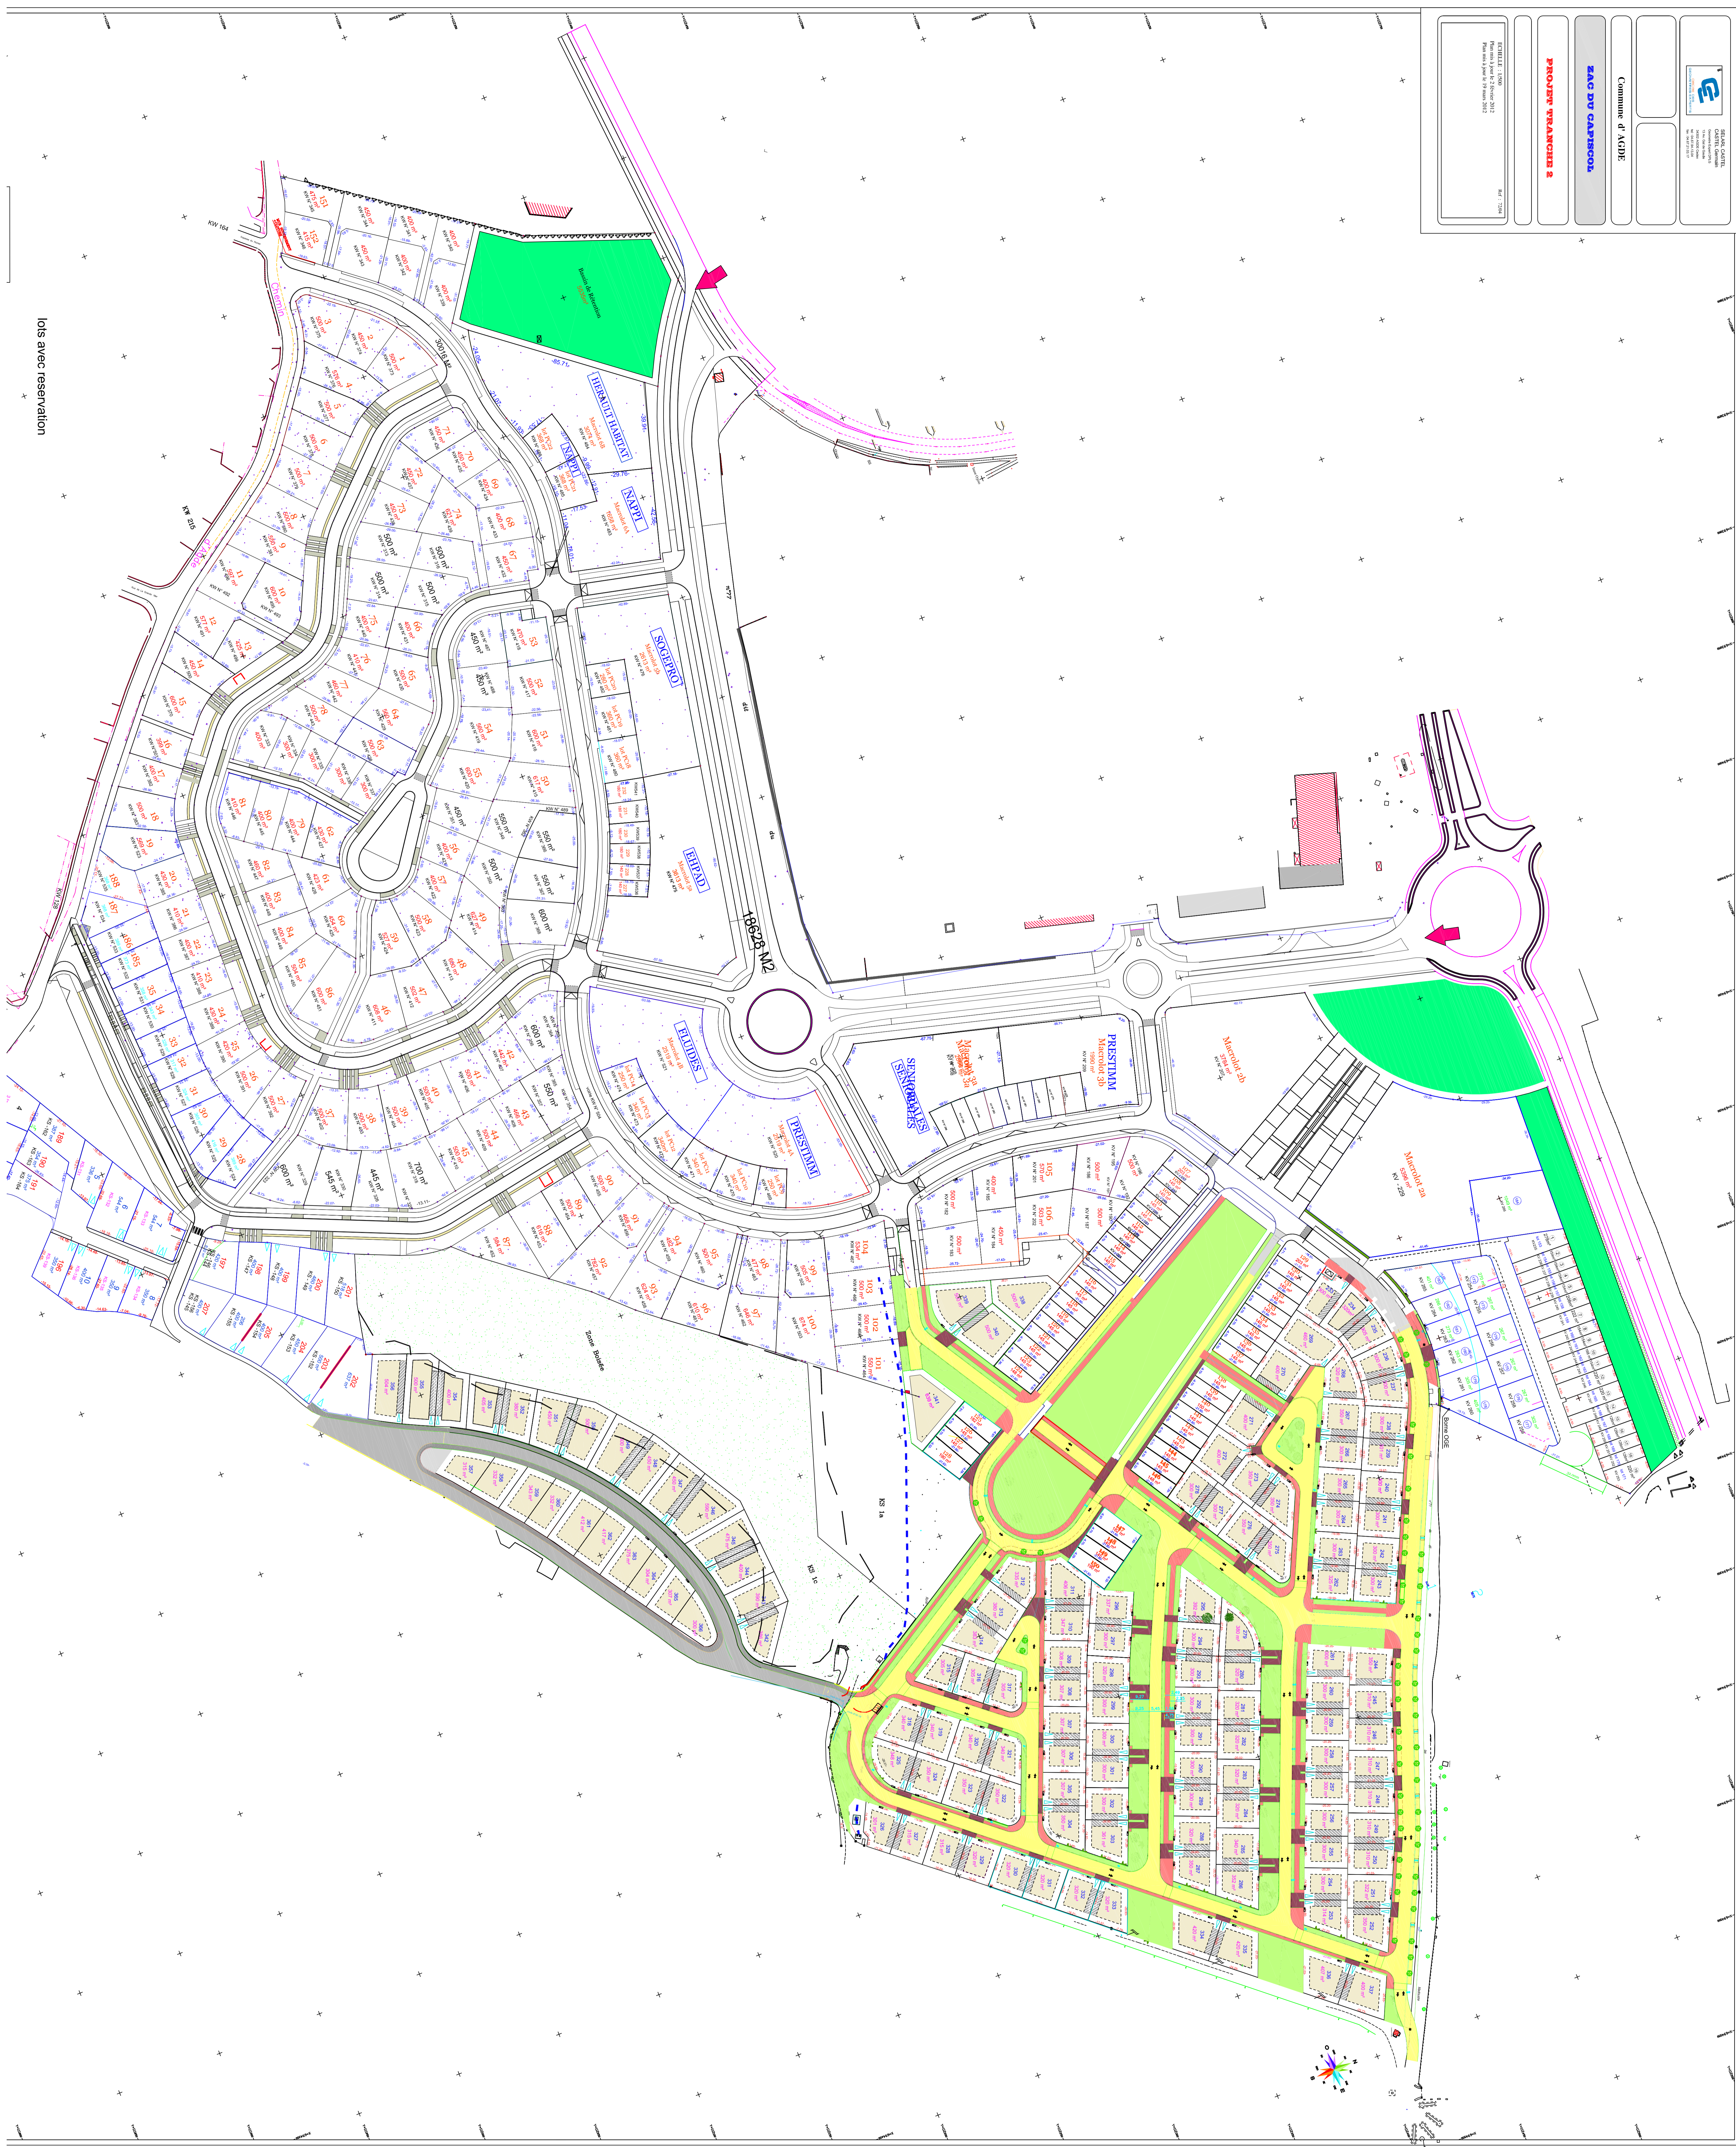

Commune d'AGDE

ZAD DU GAMBROU

PROJET PRÉLIMINAIRE 2

lots avec réservation