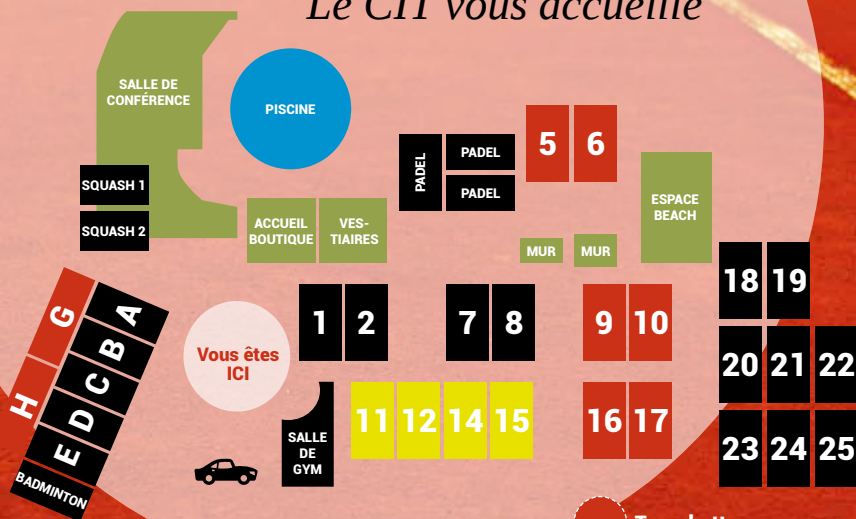

Le CIT vous accueille

CENTRE
INTERNATIONAL
DE TENNIS

du Cap d'Agde

Avenue de la Vigne
34300 Le Cap d'Agde
Tél. 04 67 01 03 60
accueil_tennis@ville-agde.fr
www.ville-agde.com
Association TCCA 04 67 01 23 27

Le Centre International
de Tennis est ouvert
tous les jours de la semaine !

Haute Saison
du lundi au dimanche
de 8h30 à 22h00

Basse Saison
du lundi au samedi
de 8h30 à 20h30
et le dimanche
de 8h30 à 19h30

agde
Archipel de vie