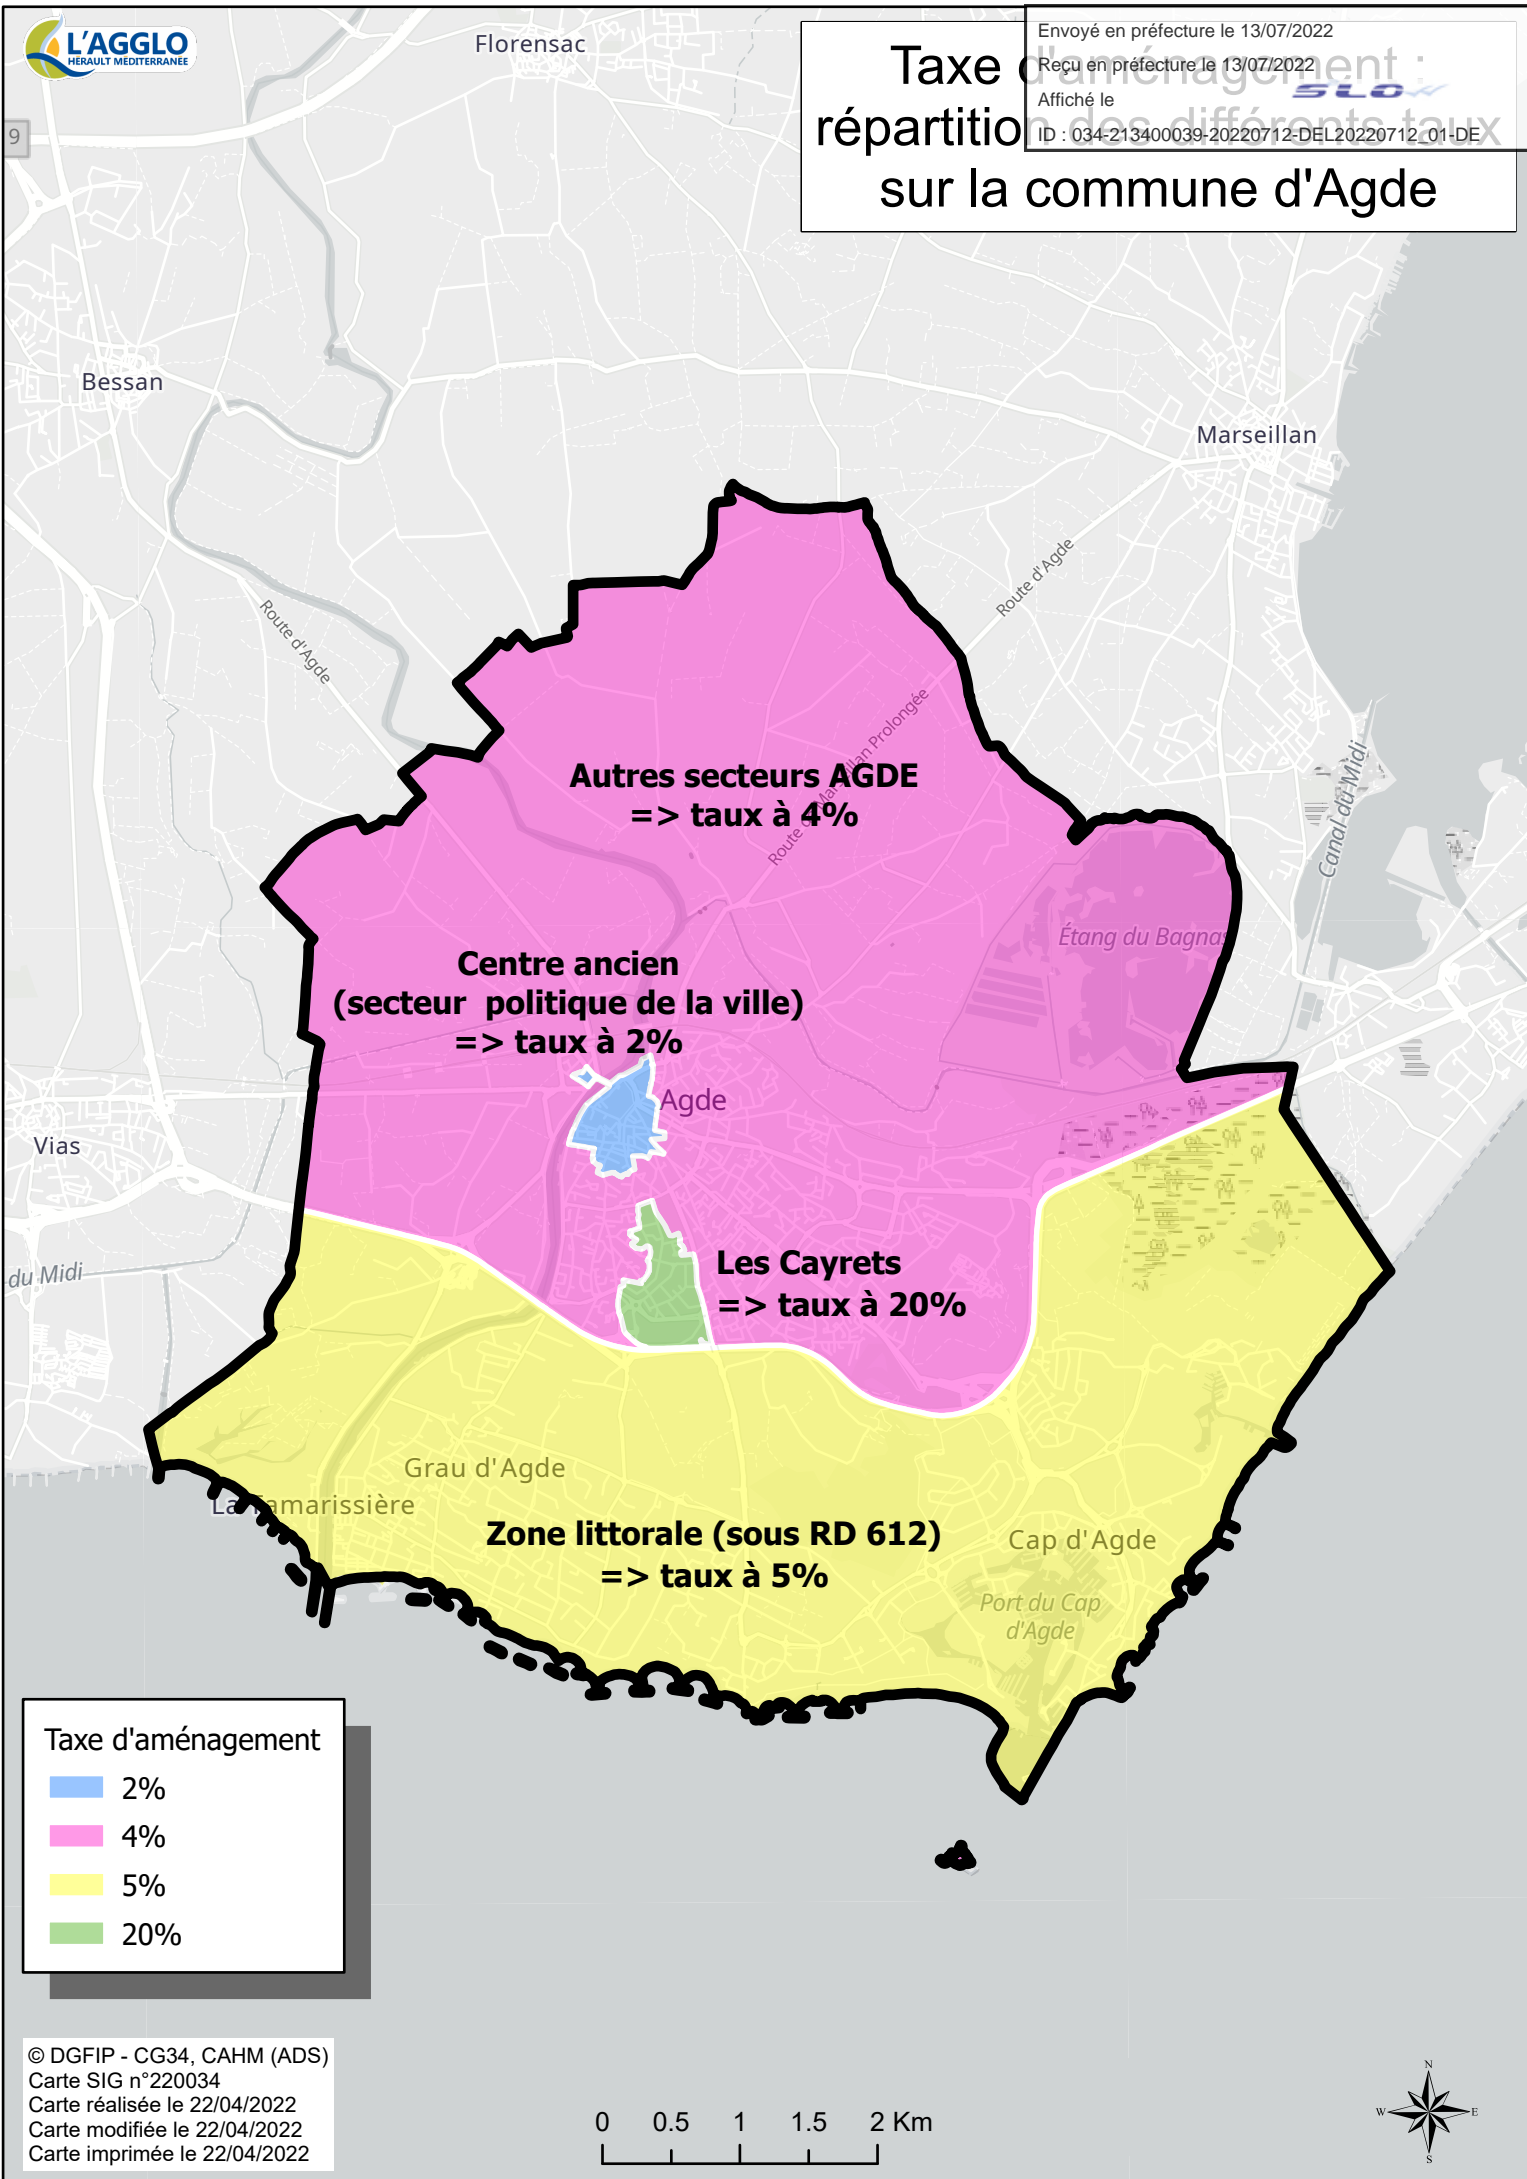

# Taxe d'aménagement : répartition des différents taux sur la commune d'Agde

## Taxe d'aménagement

- 2%
- 4%
- 5%
- 20%