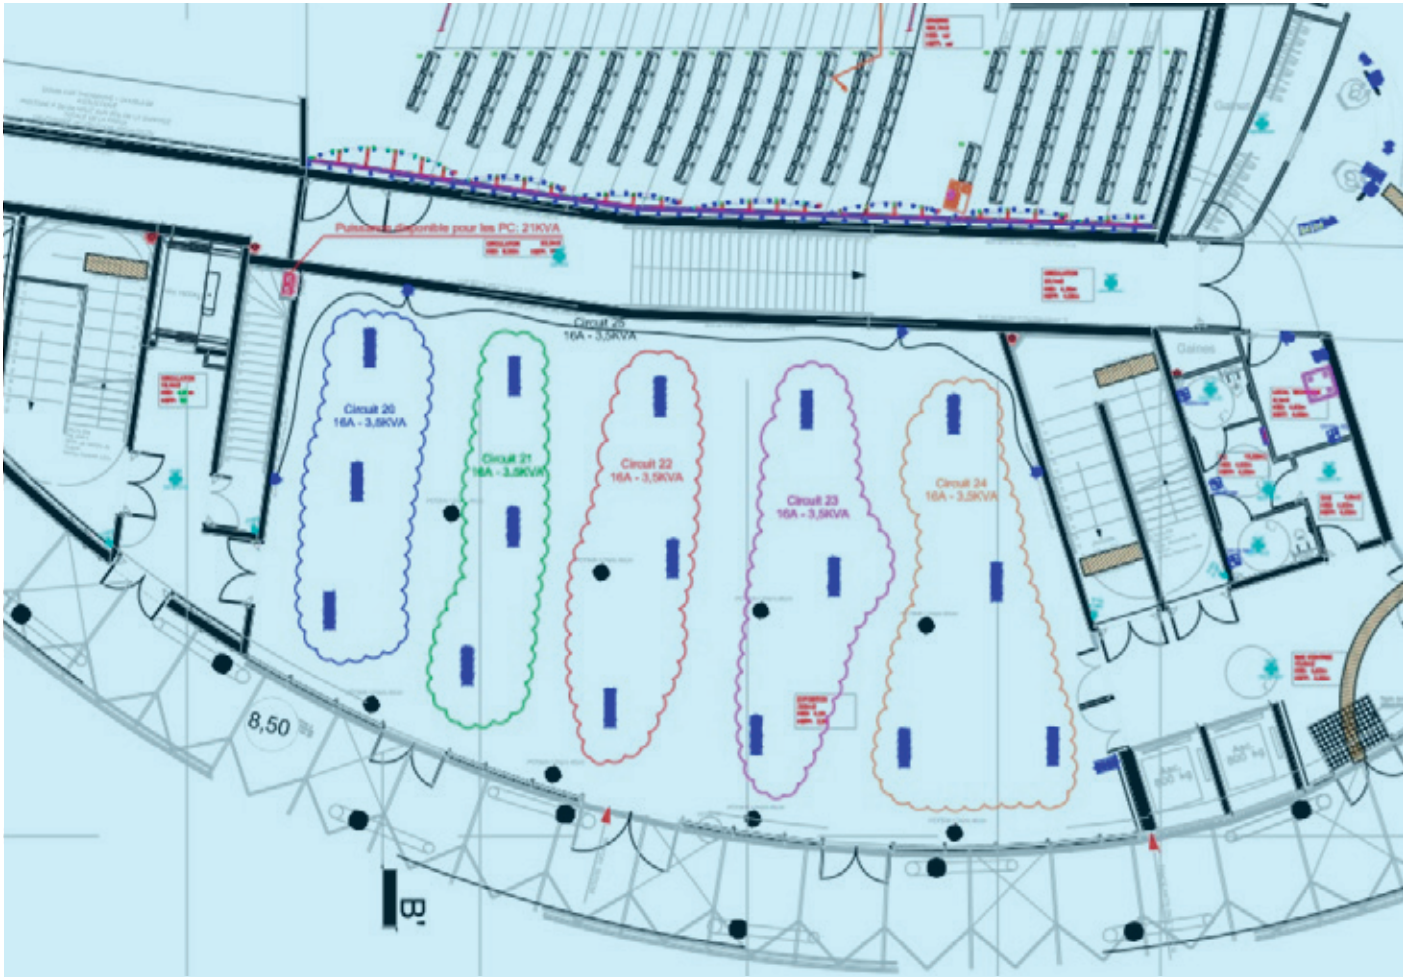

SALLE D'EXPOSITION

325 m²

5 CIRCUITS INDÉPENDANTS DE DISTRIBUTION ÉLECTRIQUE 16A-3,5KVA

VISITE 3D INTERACTIVE
www.capdagde-congres.fr/fr/accueil-pro

+33 (0)9 71 00 34 34
Palais des Congrès Cap d'Agde Méditerranée
Avenue des Sergents - 34300 Le Cap d'Agde

> contact.congres@ville-agde.fr
www.capdagde-congres.fr