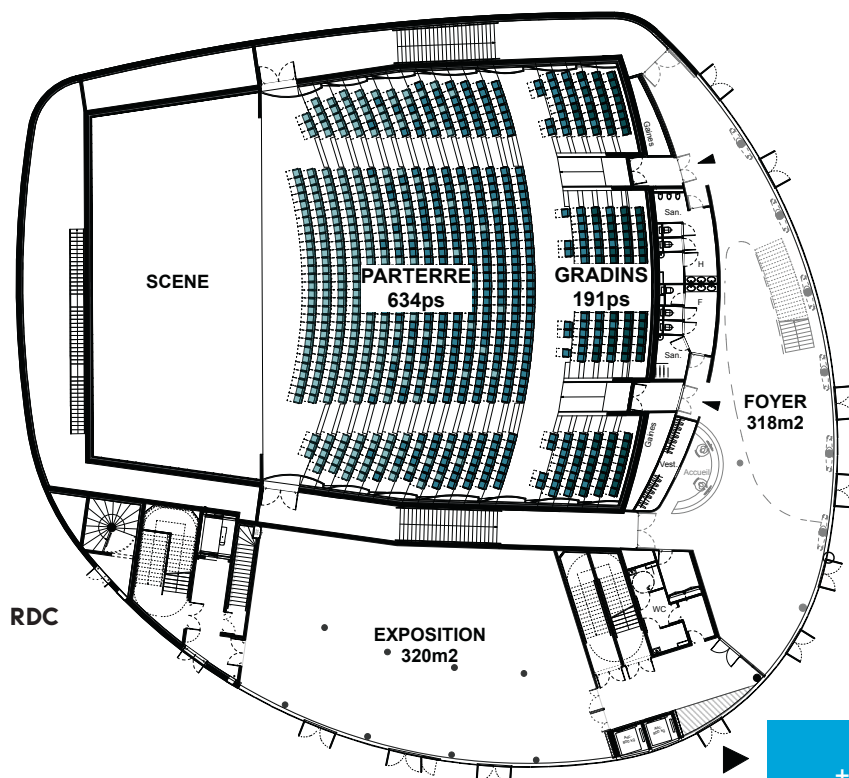

SALLE D'EXPOSITION
PRÉSENTATION TECHNIQUE

SALLE D'EXPOSITION

325 m²

La salle d'exposition de 325m², baignée par la lumière du jour, est un espace polyvalent qui permet d'accueillir une exposition, un salon, une réunion ou un cocktail jusqu'à 350 personnes.

3 doubles portes permettent d'utiliser le parvis situé face à la salle.

Résistance au sol du plancher de la salle : 750 kg / m²

LES POINTS FORTS

- Un espace lumineux et ouvert sur une terrasse
- Plancher technique avec 5 circuits indépendants de distribution électrique et connectique complète pour tout type d'exploitation
- Possibilité d'installer des stands
- Wifi haut-débit
- Office traiteur délocalisé avec mise à disposition de mobilier de restauration
- Ecran mural Toshiba 55' HD
- Système son autonome
- Climatisation chaud / froid
- Possibilité d'un relais traiteur délocalisé avec mise à disposition de mobilier de restauration