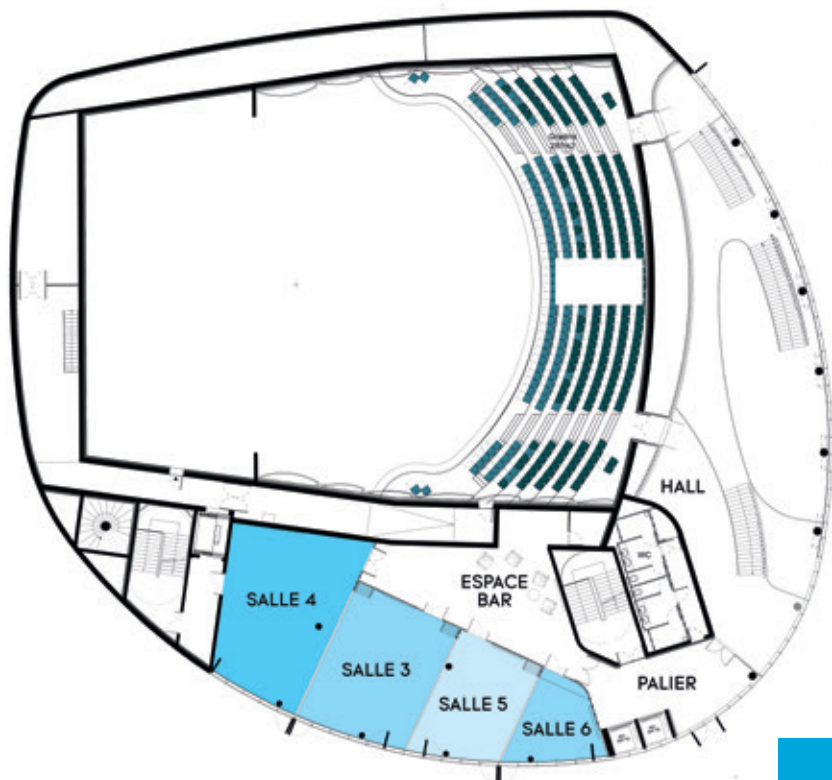

# SALLES DE RÉUNION R+1

156 m<sup>2</sup>

SALLE	SURFACE	RÉUNION	EN U	ÉCOLE	CONFÉRENCE
Salle 1 - R+1	78 m <sup>2</sup>	36	30	50	70
Salle 2 - R+1	78 m <sup>2</sup>	36	30	50	70
Salle 1 + Salle 2	156 m <sup>2</sup>	50	40	90	140

La salle de réunion du R+1 de 156m<sup>2</sup> est divisible en 2.

Un palier permet l'accueil des participants et le hall du R+1 permet la mise en place de pause-café.

Du matériel technique est disponible à la demande : écran interactif multifonction, sonorisation, vidéo projection, photocopieur multifonction

# SALLES DE RÉUNION R+2

251 m<sup>2</sup>

SALLE	SURFACE	RÉUNION	EN U	ÉCOLE	CONFÉRENCE	
Espace Pause	80 m <sup>2</sup>					
Salle 3 - R+2	30 m <sup>2</sup>	Modulable jusqu'à 253 m <sup>2</sup>	12	10	10	25
Salle 4 - R+2	51 m <sup>2</sup>		28	24	45	60
Salle 5 - R+2	76 m <sup>2</sup>		36	30	50	70
Salle 6 - R+2	99 m <sup>2</sup>		40	34	60	100
Salles 3+4+5+6	251 m <sup>2</sup>	60	54	160	220	

La salle de réunion du R+2 de 251 m<sup>2</sup> est divisible en 4 salles indépendantes.

Un espace pause de 80 m<sup>2</sup> permet l'accueil de vos participants et la mise en place de pause-café.

Du matériel technique est disponible à la demande : écran interactif multifonction, sonorisation, vidéo projection, photocopieur multifonction.