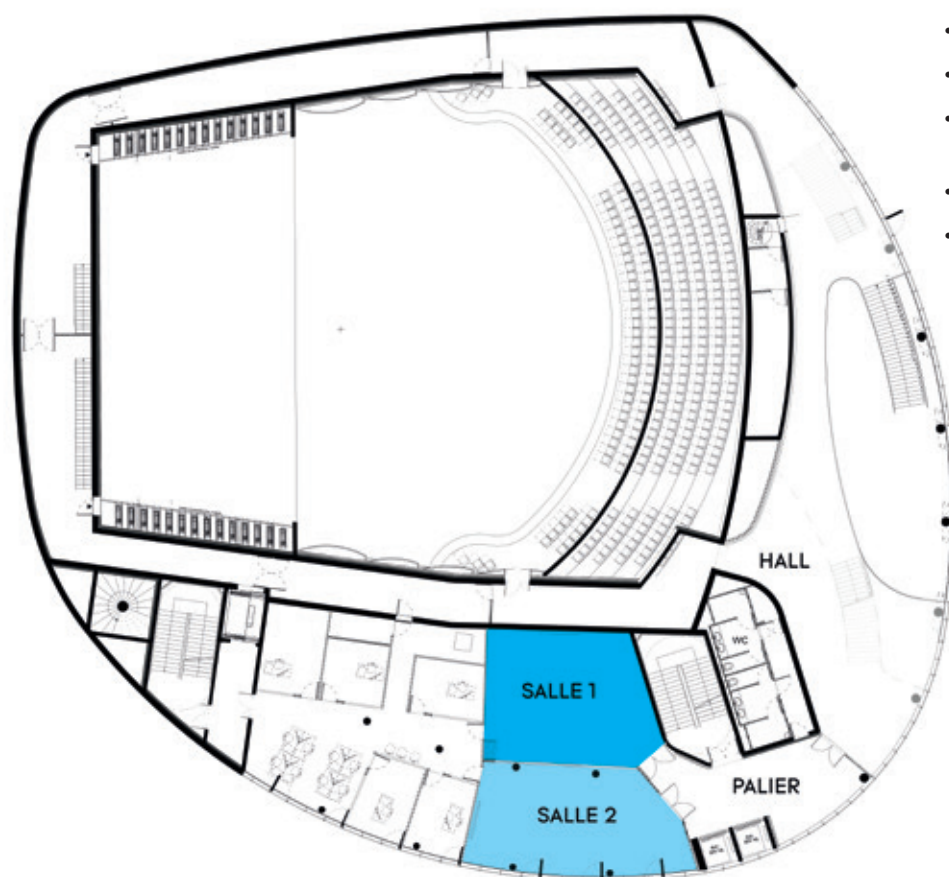

# SALLES DE RÉUNION R+1

156 m<sup>2</sup>

SALLE	SURFACE	RÉUNION	EN U	ÉCOLE	CONFÉRENCE
Salle 1 - R+1	78 m <sup>2</sup>	36	30	50	70
Salle 2 - R+1	78 m <sup>2</sup>	36	30	50	70
Salle 1 + Salle 2	156 m <sup>2</sup>	50	40	90	140

La salle de réunion du R+1 de 156m<sup>2</sup> est divisible en 2.

Un palier permet l'accueil des participants et le hall du R+1 permet la mise en place de pause-café.

Du matériel technique est disponible à la demande : écran interactif multifonction, sonorisation, vidéo projection, photocopieur multifonction

# SALLES DE RÉUNION R+2

251 m<sup>2</sup>

SALLE	SURFACE	RÉUNION	EN U	ÉCOLE	CONFÉRENCE	
Espace Pause	80 m <sup>2</sup>					
Salle 3 - R+2	30 m <sup>2</sup>	Modulable jusqu'à 253 m <sup>2</sup>	12	10	10	25
Salle 4 - R+2	51 m <sup>2</sup>		28	24	45	60
Salle 5 - R+2	76 m <sup>2</sup>		36	30	50	70
Salle 6 - R+2	99 m <sup>2</sup>		40	34	60	100
Salles 3+4+5+6	251 m <sup>2</sup>	60	54	160	220	

La salle de réunion du R+2 de 251 m<sup>2</sup> est divisible en 4 salles indépendantes.

Un espace pause de 80 m<sup>2</sup> permet l'accueil de vos participants et la mise en place de pause-café.

Du matériel technique est disponible à la demande : écran interactif multifonction, sonorisation, vidéo projection, photocopieur multifonction.